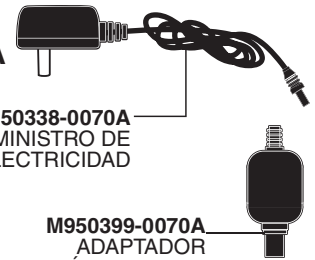

Kit de electricidad con enchufe de CA PK00.PAC

M950360-0070A
DISPOSITIVO DE CIERRE DEL CONECTOR

M950338-0070A
SUMINISTRO DE ELECTRICIDAD

M950399-0070A
ADAPTADOR ÚNICO DE CA