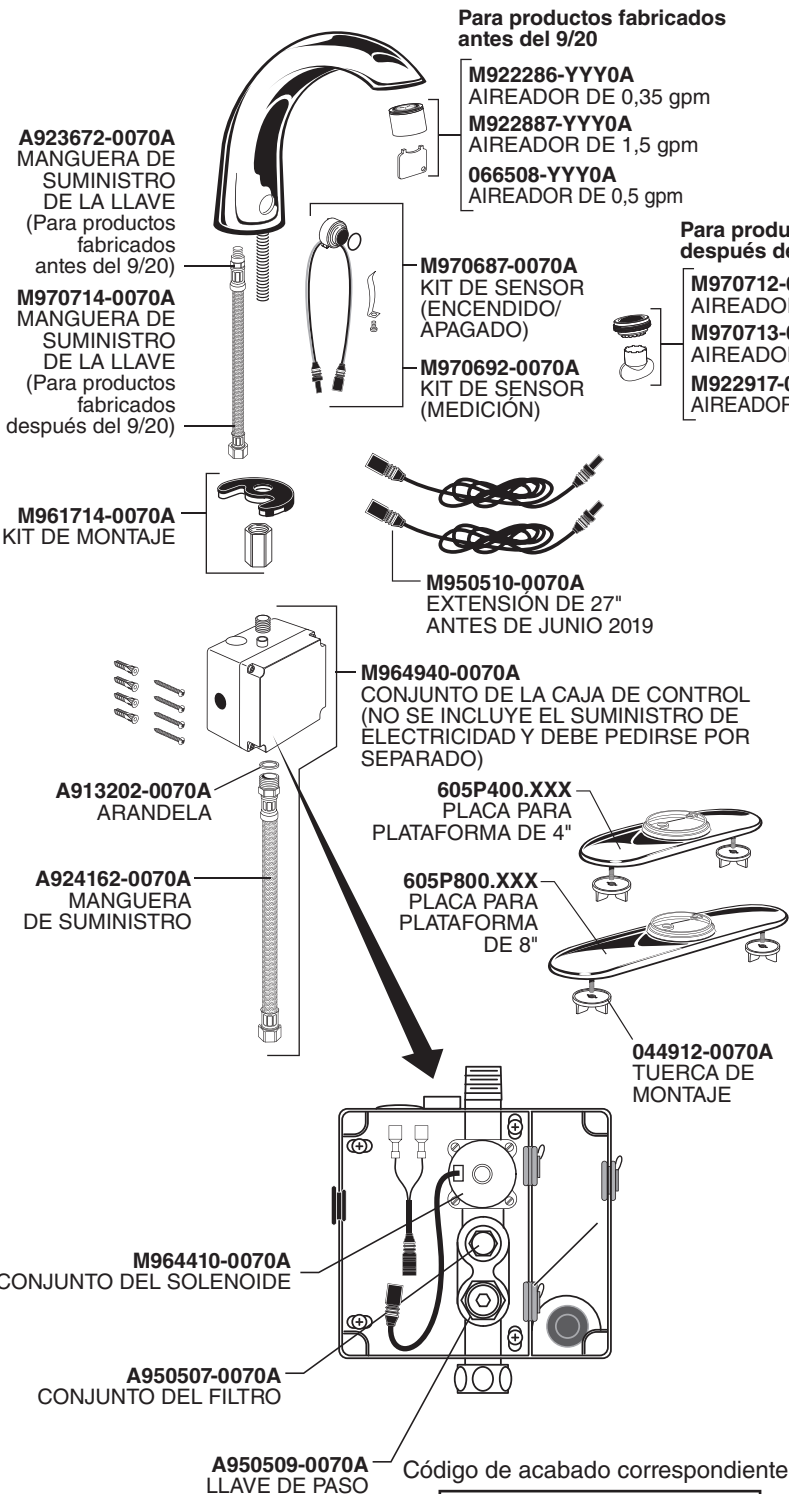

MODEL NUMBERS

605X.102 605X.104 605X.105
605X.163 605X.164 605X.165